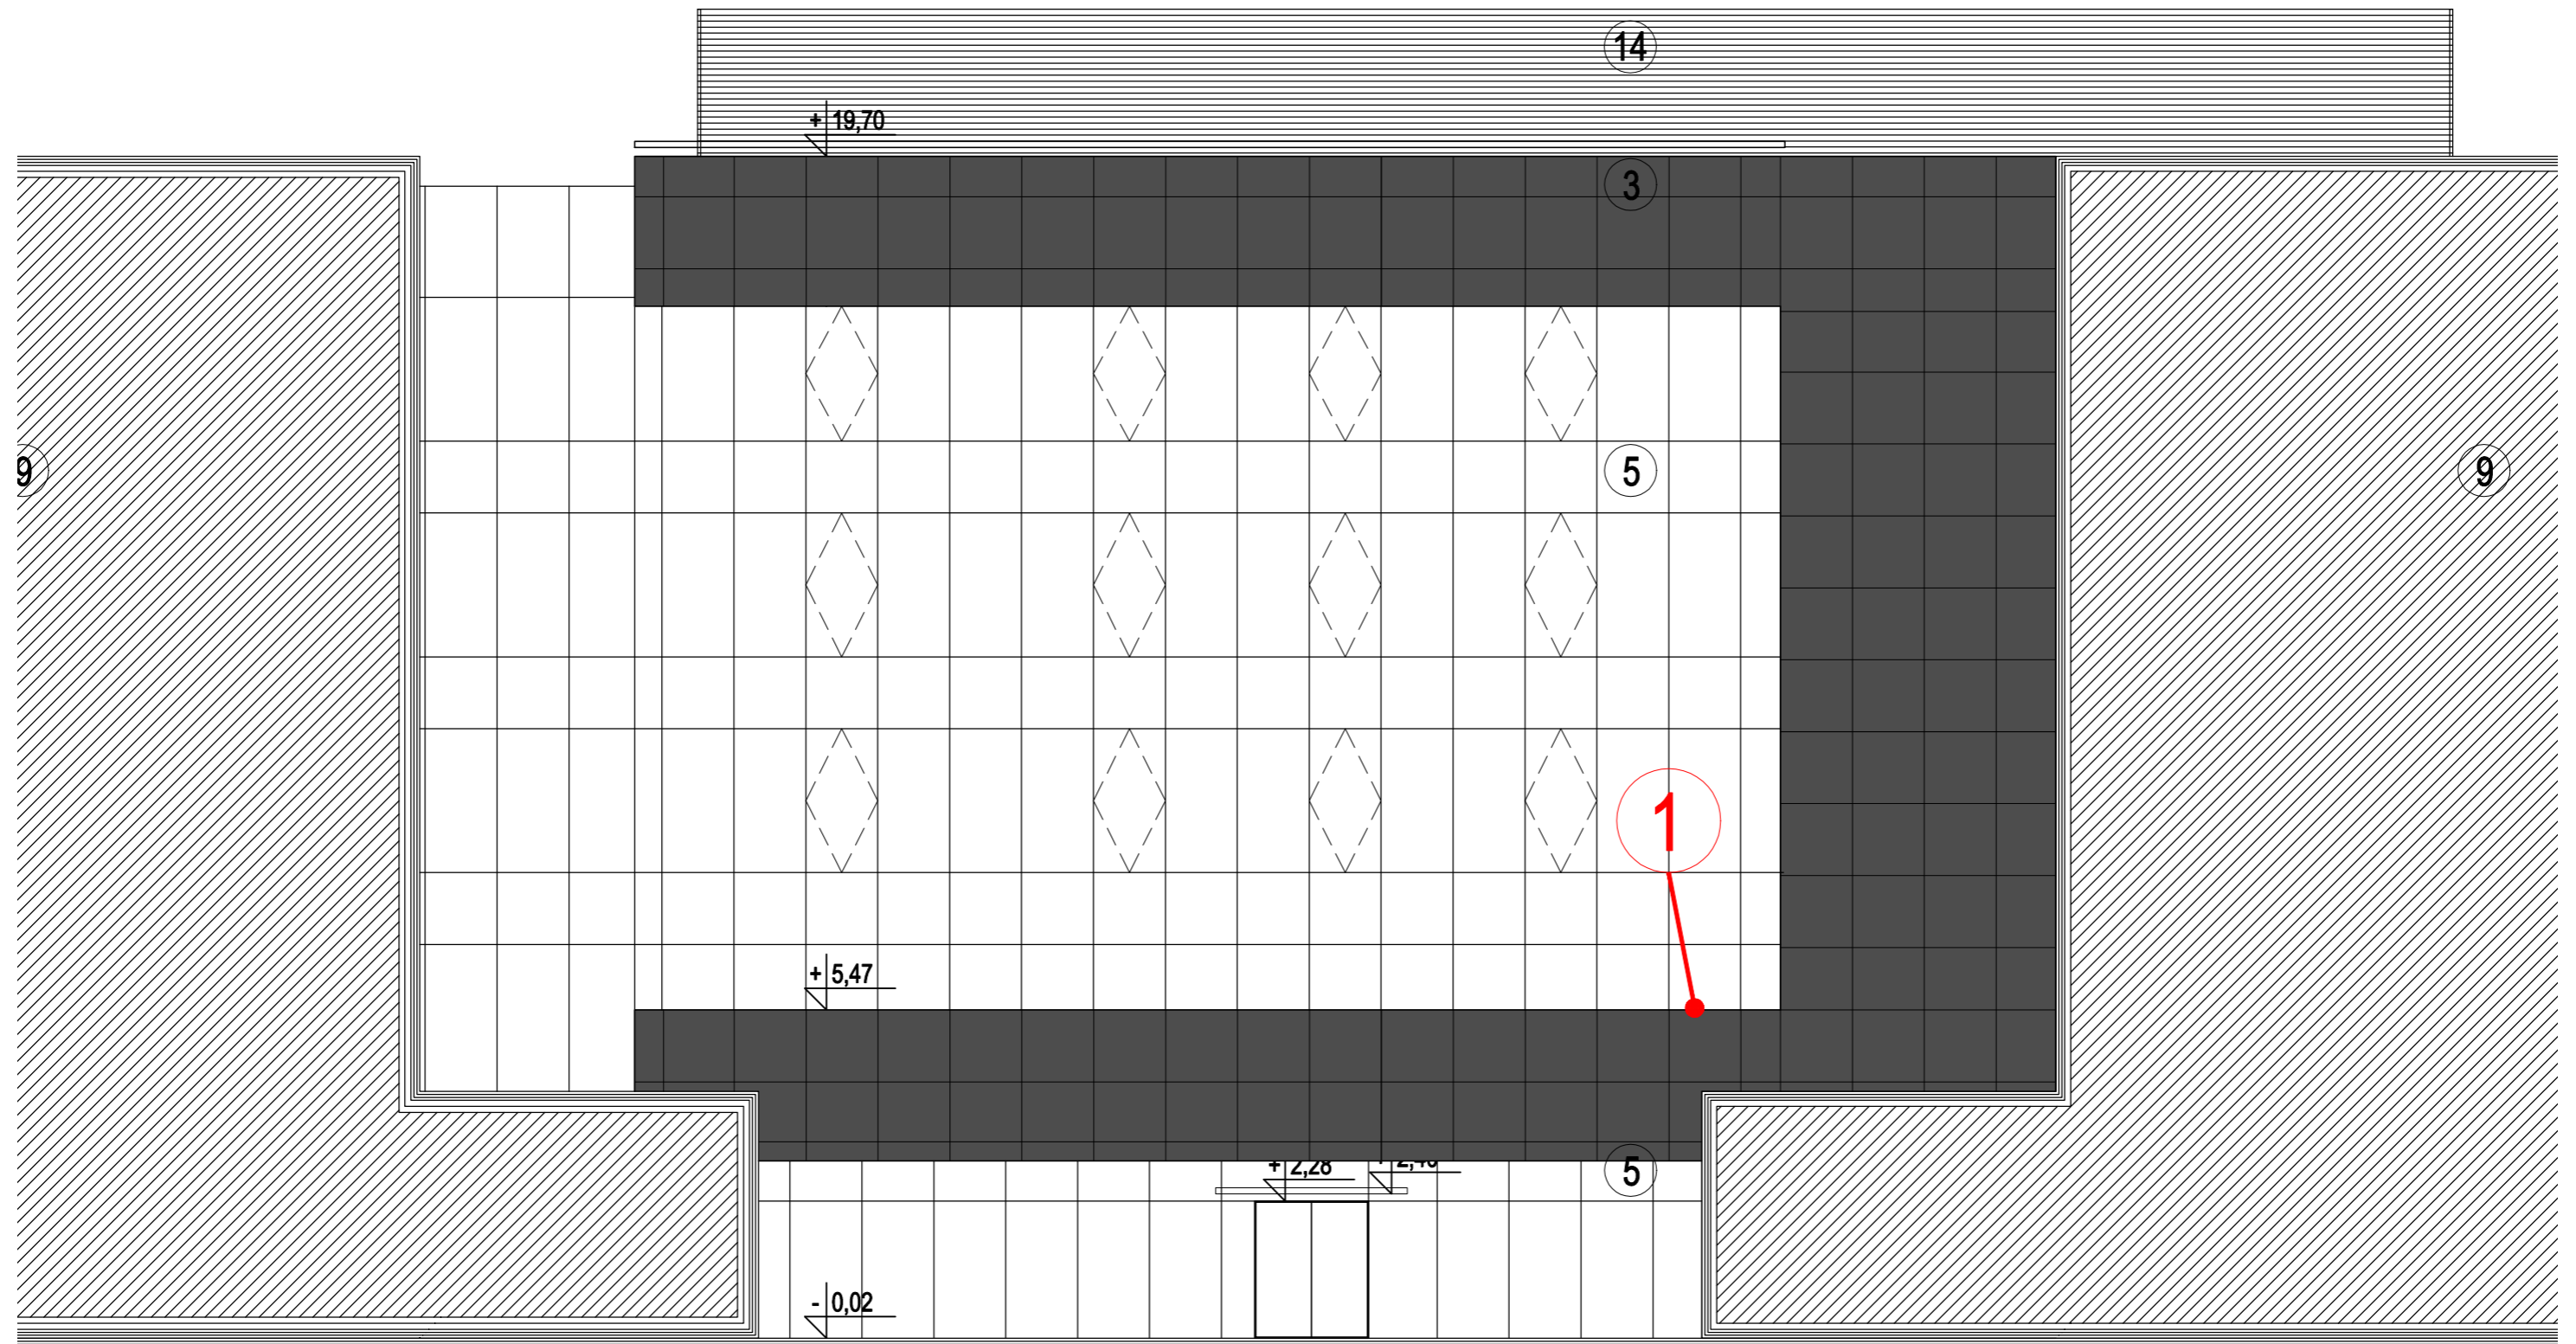

PRZEGLĄD ELEWACJI KAMIENNEJ - LIPIEC 2024

ELEWACJA G (PATIO)

1 ruchomy parapet (tylko mocowania boczne SIKA)