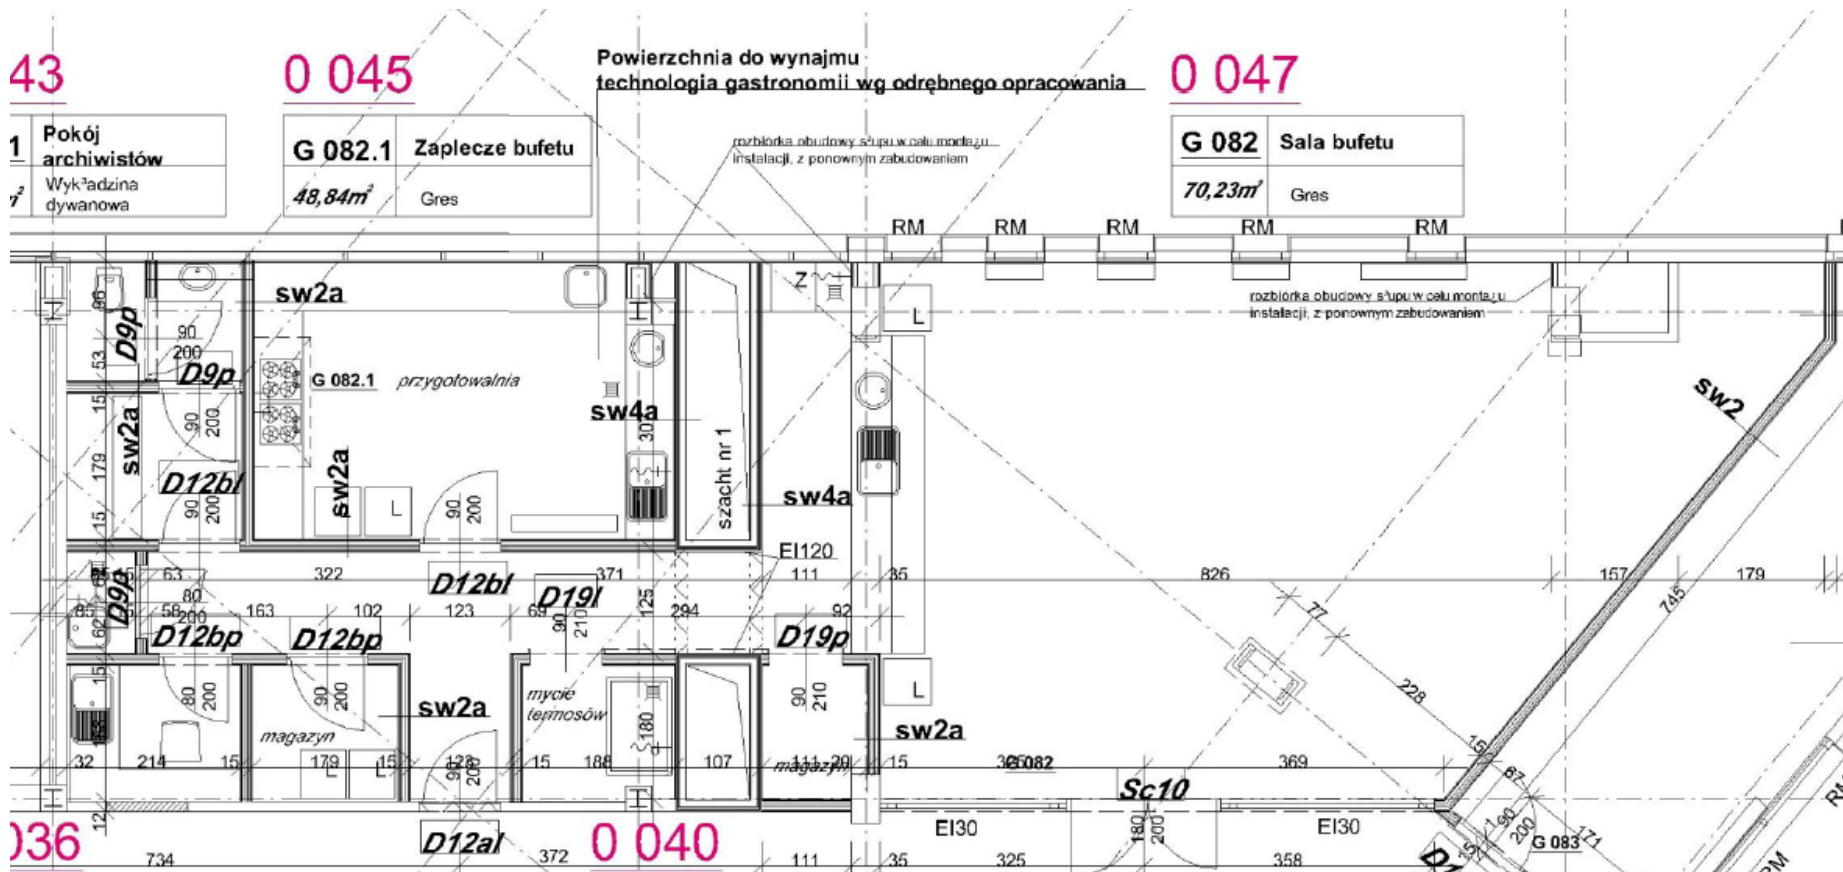

43

1	Pokój archiwistów
2	Wykładzina dywanowa

0 045

G 082.1	Zaplecze bufetu
48,84m ²	Gres

Powierzchnia do wynajmu
technologia gastronomii wg odrębnego opracowania

0 047

G 082	Sala bufetu
70,23m ²	Gres

036

D12al

0 040

EI30

Sc10

EI30

G 083