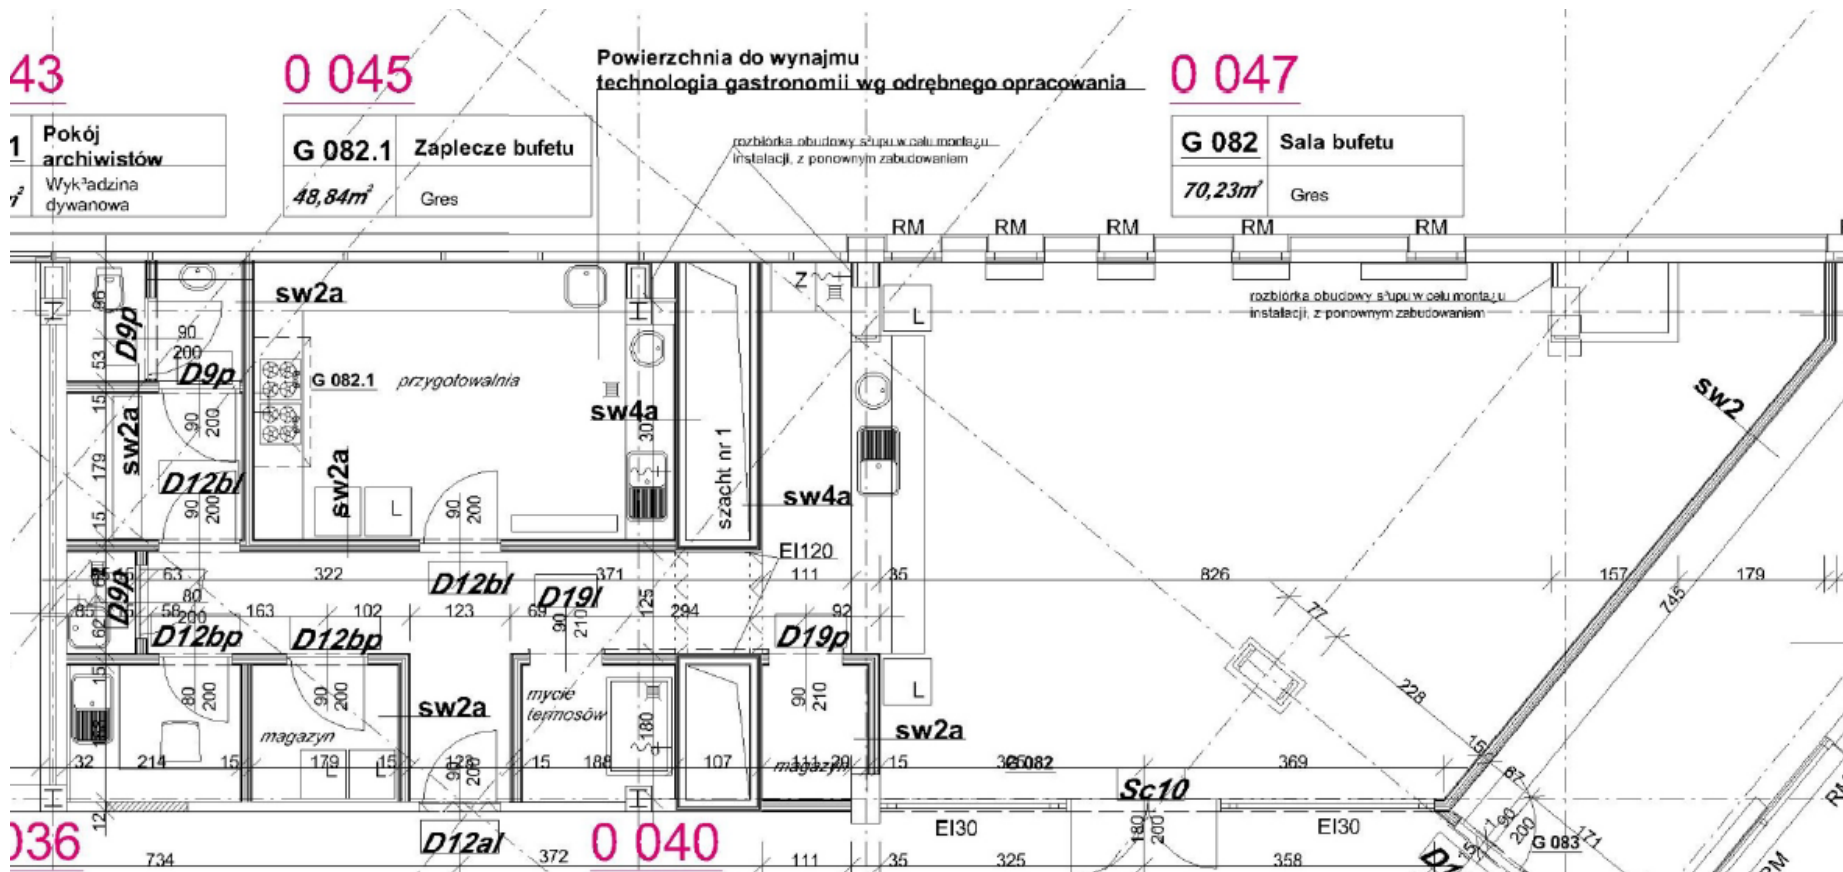

43

1	Pokój archiwistów
2	Wykładzina dywanowa

0 045

G 082.1	Zaplecze bufetu
48,84m ²	Gres

Powierzchnia do wynajmu
technologia gastronomii wg odrębnego opracowania

0 047

G 082	Sala bufetu
70,23m ²	Gres

36